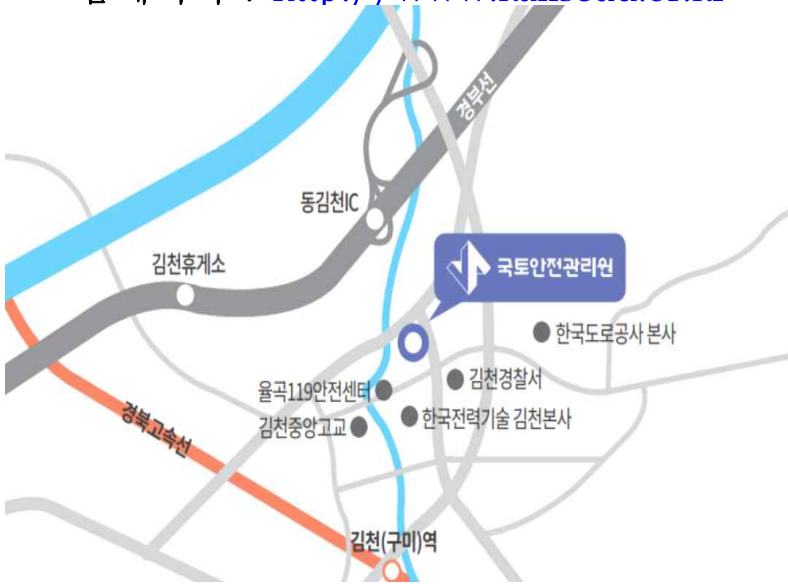

⇒ 김천경찰서앞.침/한국전력기술건너 정류장 하차

② (버스) 김천구미역(KTX) ⇒ 일반 KTX14-6버스

⇒ 김천경찰서앞.침/한국전력기술건너 정류장 하차

- (버 스) ① 김천시외버스터미널 ⇒ 일반 53번 버스 ⇒ 용전 정류장 하차

② 김천시외버스터미널 ⇒ 일반 55번 버스 ⇒ 용전 정류장 하차

○ (자가용) 동김천IC ⇒ 국토안전교육원

○ (주차) 국토안전교육원 주차장 이용(무료)

※ 차량 5부제 시행 및 주차공간 협소하므로 가급적 대중교통 이용 요청

○ (찾아오시는길)

- (교육장소) 경상북도 김천시 혁신로 315-6

- 문 의 : 054)771-1905 인재교육실

- 홈페이지 : <http://www.kalisedu.or.kr>

5 숙박안내

➡ 숙박 안내는 교육원에서 교육생 편의를 위하여 국토안전교육원 인근에 있는 숙박시설을 안내해 드리고 있으며, 아래에 명기한 숙박업소는 **교육원과 업무제휴협약을 체결하였음.**
(반드시 개별적으로 예약을 하고 가격을 문의해보시기 바랍니다.)

○ 김천구미역 인근(도보 10분)

- 호텔 로제니아(054-429-4700)(업무제휴협약)

· (주 소) 경상북도 김천시 혁신3로 16 호텔로제니아(울곡동 777)

· (가 격) 더블(68,000원), 트윈(88,000원)

* 셔틀 버스(25인승): 왕복 1회/일

> 15인 이상 이용 충족시(투숙객실 기준 15실)

- 포유 스테이(010-5946-6114)(업무제휴협약)