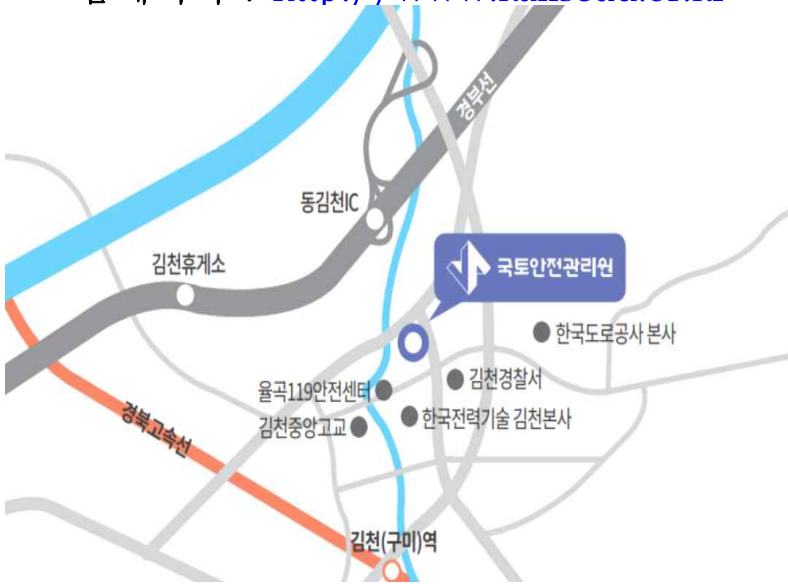

② 김천시외버스터미널 ⇒ 일반 55번 버스 ⇒ 용전 정류장 하차

○ (자가용) 동김천IC ⇒ 국토안전교육원

○ (주차) 국토안전교육원 주차장 이용(무료)

※ 차량 5부제 시행 및 주차공간 협소하므로 가급적 대중교통 이용 요청

○ (찾아오시는길)

- (교육장소) 경상북도 김천시 혁신로 315-6

- 문 의 : 054)771-1905 인재교육실

- 홈페이지 : <http://www.kalisedu.or.kr>

## 5 숙박안내

➡ 숙박 안내는 교육원에서 교육생 편의를 위하여 국토안전교육원 인근에 있는 숙박시설을 안내해 드리고 있으며, 아래에 명기한 숙박업소는 **교육원과 업무제휴협약을 체결하였음.**  
**(반드시 개별적으로 예약을 하고 가격을 문의해보시기 바랍니다.)**

○ 김천구미역 인근(도보 10분)

- 호텔 로제니아(054-429-4700)(업무제휴협약)

· (주 소) 경상북도 김천시 혁신3로 16 호텔로제니아(울곡동 777)

▶ 숙박 안내는 교육원에서 교육생 편의를 위하여 국토안전교육원 인근에 있는 숙박시설을 안내해 드리고 있으며, 아래에 명기한 숙박업소는 **교육원과는 관련이 없음.**  
(반드시 개별적으로 예약을 하고 가격을 문의해보시기 바랍니다.)

○ 김천시 자산동 숙박시설(자동차로 이동 10분)

업소명	주소	전화번호	요금
모텔원	경상북도 김천시 용두동 83-1	430-0087	50,000원 (성수기 60,000원)
베네치아	경상북도 김천시 강변로 28	436-1089	50,000원
큐1모텔	경상북도 김천시 감호동 115	0507-1489-1400	50,000원
EX모텔	경상북도 김천시 아랫장터길 69-3	439-9968	일반실 : 50,000원 특실/트윈 : 60,000원
미라클모텔	경상북도 김천시 감호동 8	437-6617	비공개
로미오모텔	경상북도 김천시 감호동 12-7	435-2231	(방크기, 인원) 50,000원, 40,000원, 3.5만원